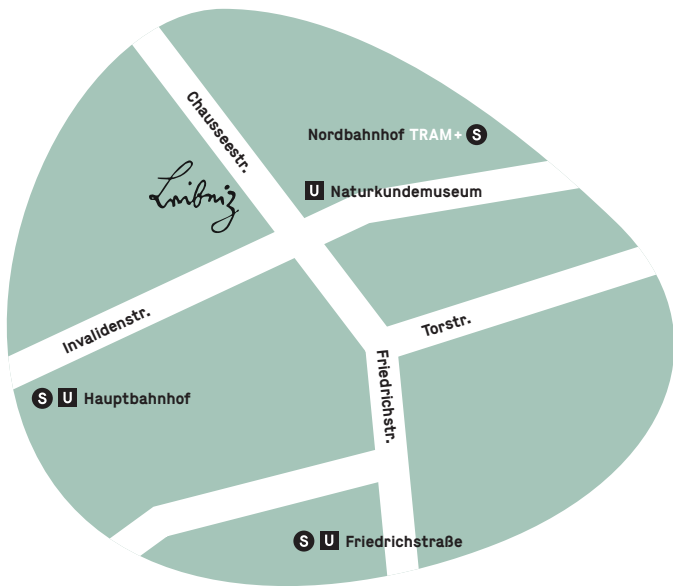

Ihre Teilnahmebestätigung erhalten Sie in der Reihenfolge der Anmeldungen per E-Mail an veranstaltungen@leibniz-gemeinschaft.de oder per Fax an +49 30 206049-28.

Der Eintritt ist frei.

Veranstaltungsort

Haus der Leibniz-Gemeinschaft, Chausseestraße 111, 10115 Berlin

Anreise mit öffentlichen Verkehrsmitteln

U-Bahn: U6 Naturkundemuseum

S-Bahn: Hauptbahnhof, Nordbahnhof

Tram: M5, M8, M10, 12

Foto: Savvapanf Photo/fotolia.com